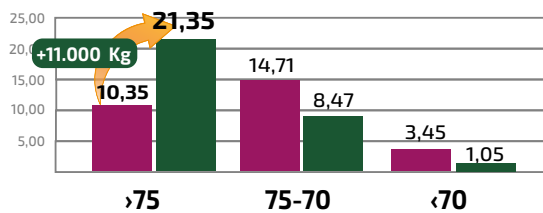

La fertilisation du Pommier

Étude comparative
Fortec vs. Engrais chimique
Système INPROG

IRTA[®]

engrais
inprog[®]
www.inprog.fr

1^{ère}
année

8%
PRODUCTION
+2.400 Kg/Ha

106%
CALIBRE +75
+11.000 Kg/Ha

2^e
année

16%
PRODUCTION
+6.400 Kg/Ha

61%
CALIBRES +75
+7.900 Kg/Ha

31%
PRODUCTION
+13.000 Kg/Ha

121%
CALIBRE +75
+11.800 Kg/Ha

3^e
année

Evolution de la
production
Tn/Ha

Fortec Chimique

La fertilisation du Pommier