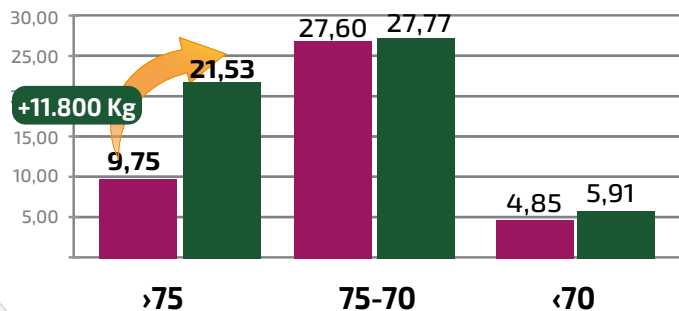

La fertilisation du Pommier

Étude comparative
Fortec vs. Engrais chimique
Système INPROG

IRTA[®]

engrais
inprog[®]
www.inprog.fr

1^{ère}
année

8%
PRODUCTION
+2.400 Kg/Ha

106%
CALIBRE +75
+11.000 Kg/Ha

2^e
année

16%
PRODUCTION
+6.400 Kg/Ha

61%
CALIBRES +75
+7.900 Kg/Ha

31%
PRODUCTION
+13.000 Kg/Ha

121%
CALIBRE +75
+11.800 Kg/Ha

3^e
année

Evolution de la
production
Tn/Ha

Fortec Chimique

La fertilisation du Pommier