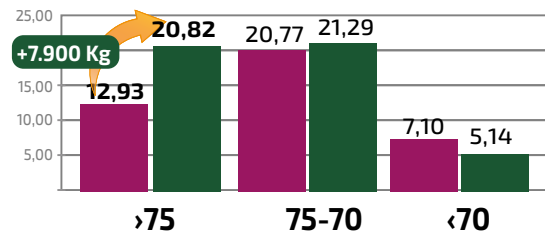

La fertilisation du Pommier

Étude comparative
Fortec vs. Engrais chimique
Système INPROG

IRTA[®]

engrais
inprog[®]
www.inprog.fr

1^{ère}
année

8%
PRODUCTION
+2.400 Kg/Ha

106%
CALIBRE +75
+11.000 Kg/Ha

2^e
année

16%
PRODUCTION
+6.400 Kg/Ha

61%
CALIBRES +75
+7.900 Kg/Ha

31%
PRODUCTION
+13.000 Kg/Ha

121%
CALIBRE +75
+11.800 Kg/Ha

3^e
année

Evolution de la
production
Tn/Ha

Fortec Chimique

La fertilisation du Pommier