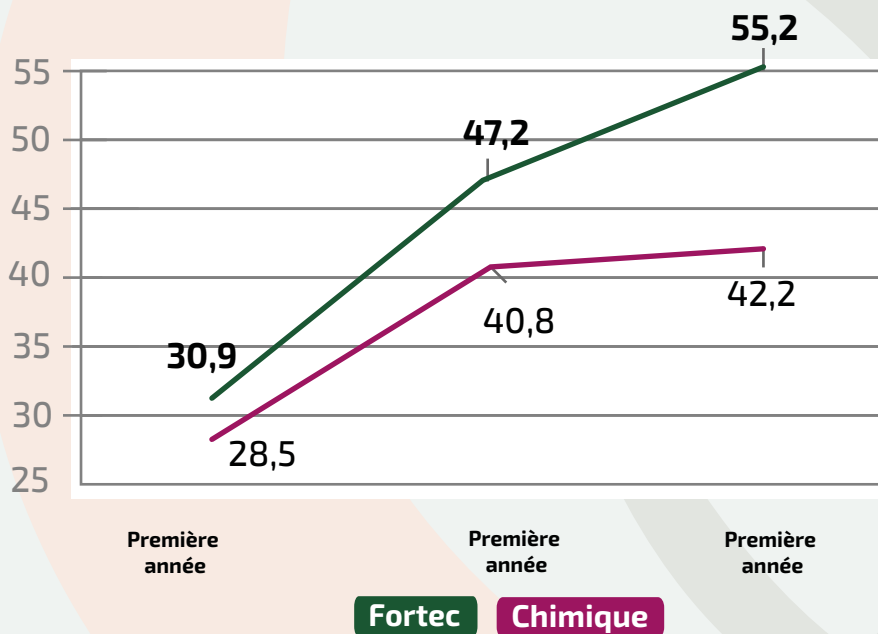

16%
PRODUCTION
+6.400 Kg/Ha

61%
CALIBRES +75
+7.900 Kg/Ha

31%
PRODUCTION
+13.000 Kg/Ha

121%
CALIBRE +75
+11.800 Kg/Ha

3^e
année

Evolution de la
production
Tn/Ha

Fortec Chimique

La fertilisation du Pommier

Étude comparative
Fortec vs. Engrais chimique

Système INPROG

IRTA[®]

engrais
inprog[®]
 www.inprog.fr

CONSULTA
L'ESTUDI
COMPLERT

Evolution de la production tn/ha

+13.000 Ha
fertilisés

+1.200
exploitations

+40.000 Tn
engrais

87%

de fidélisation
des clients

Zéro problème!
Nos clients en
témoignent

- Nous augmentons la production
- Nous réduisons l'alternance biennale dans la production
- Plantes mieux régulées
- Effet cumulatif année après année
- Prévention des carences nutritionnelles légères